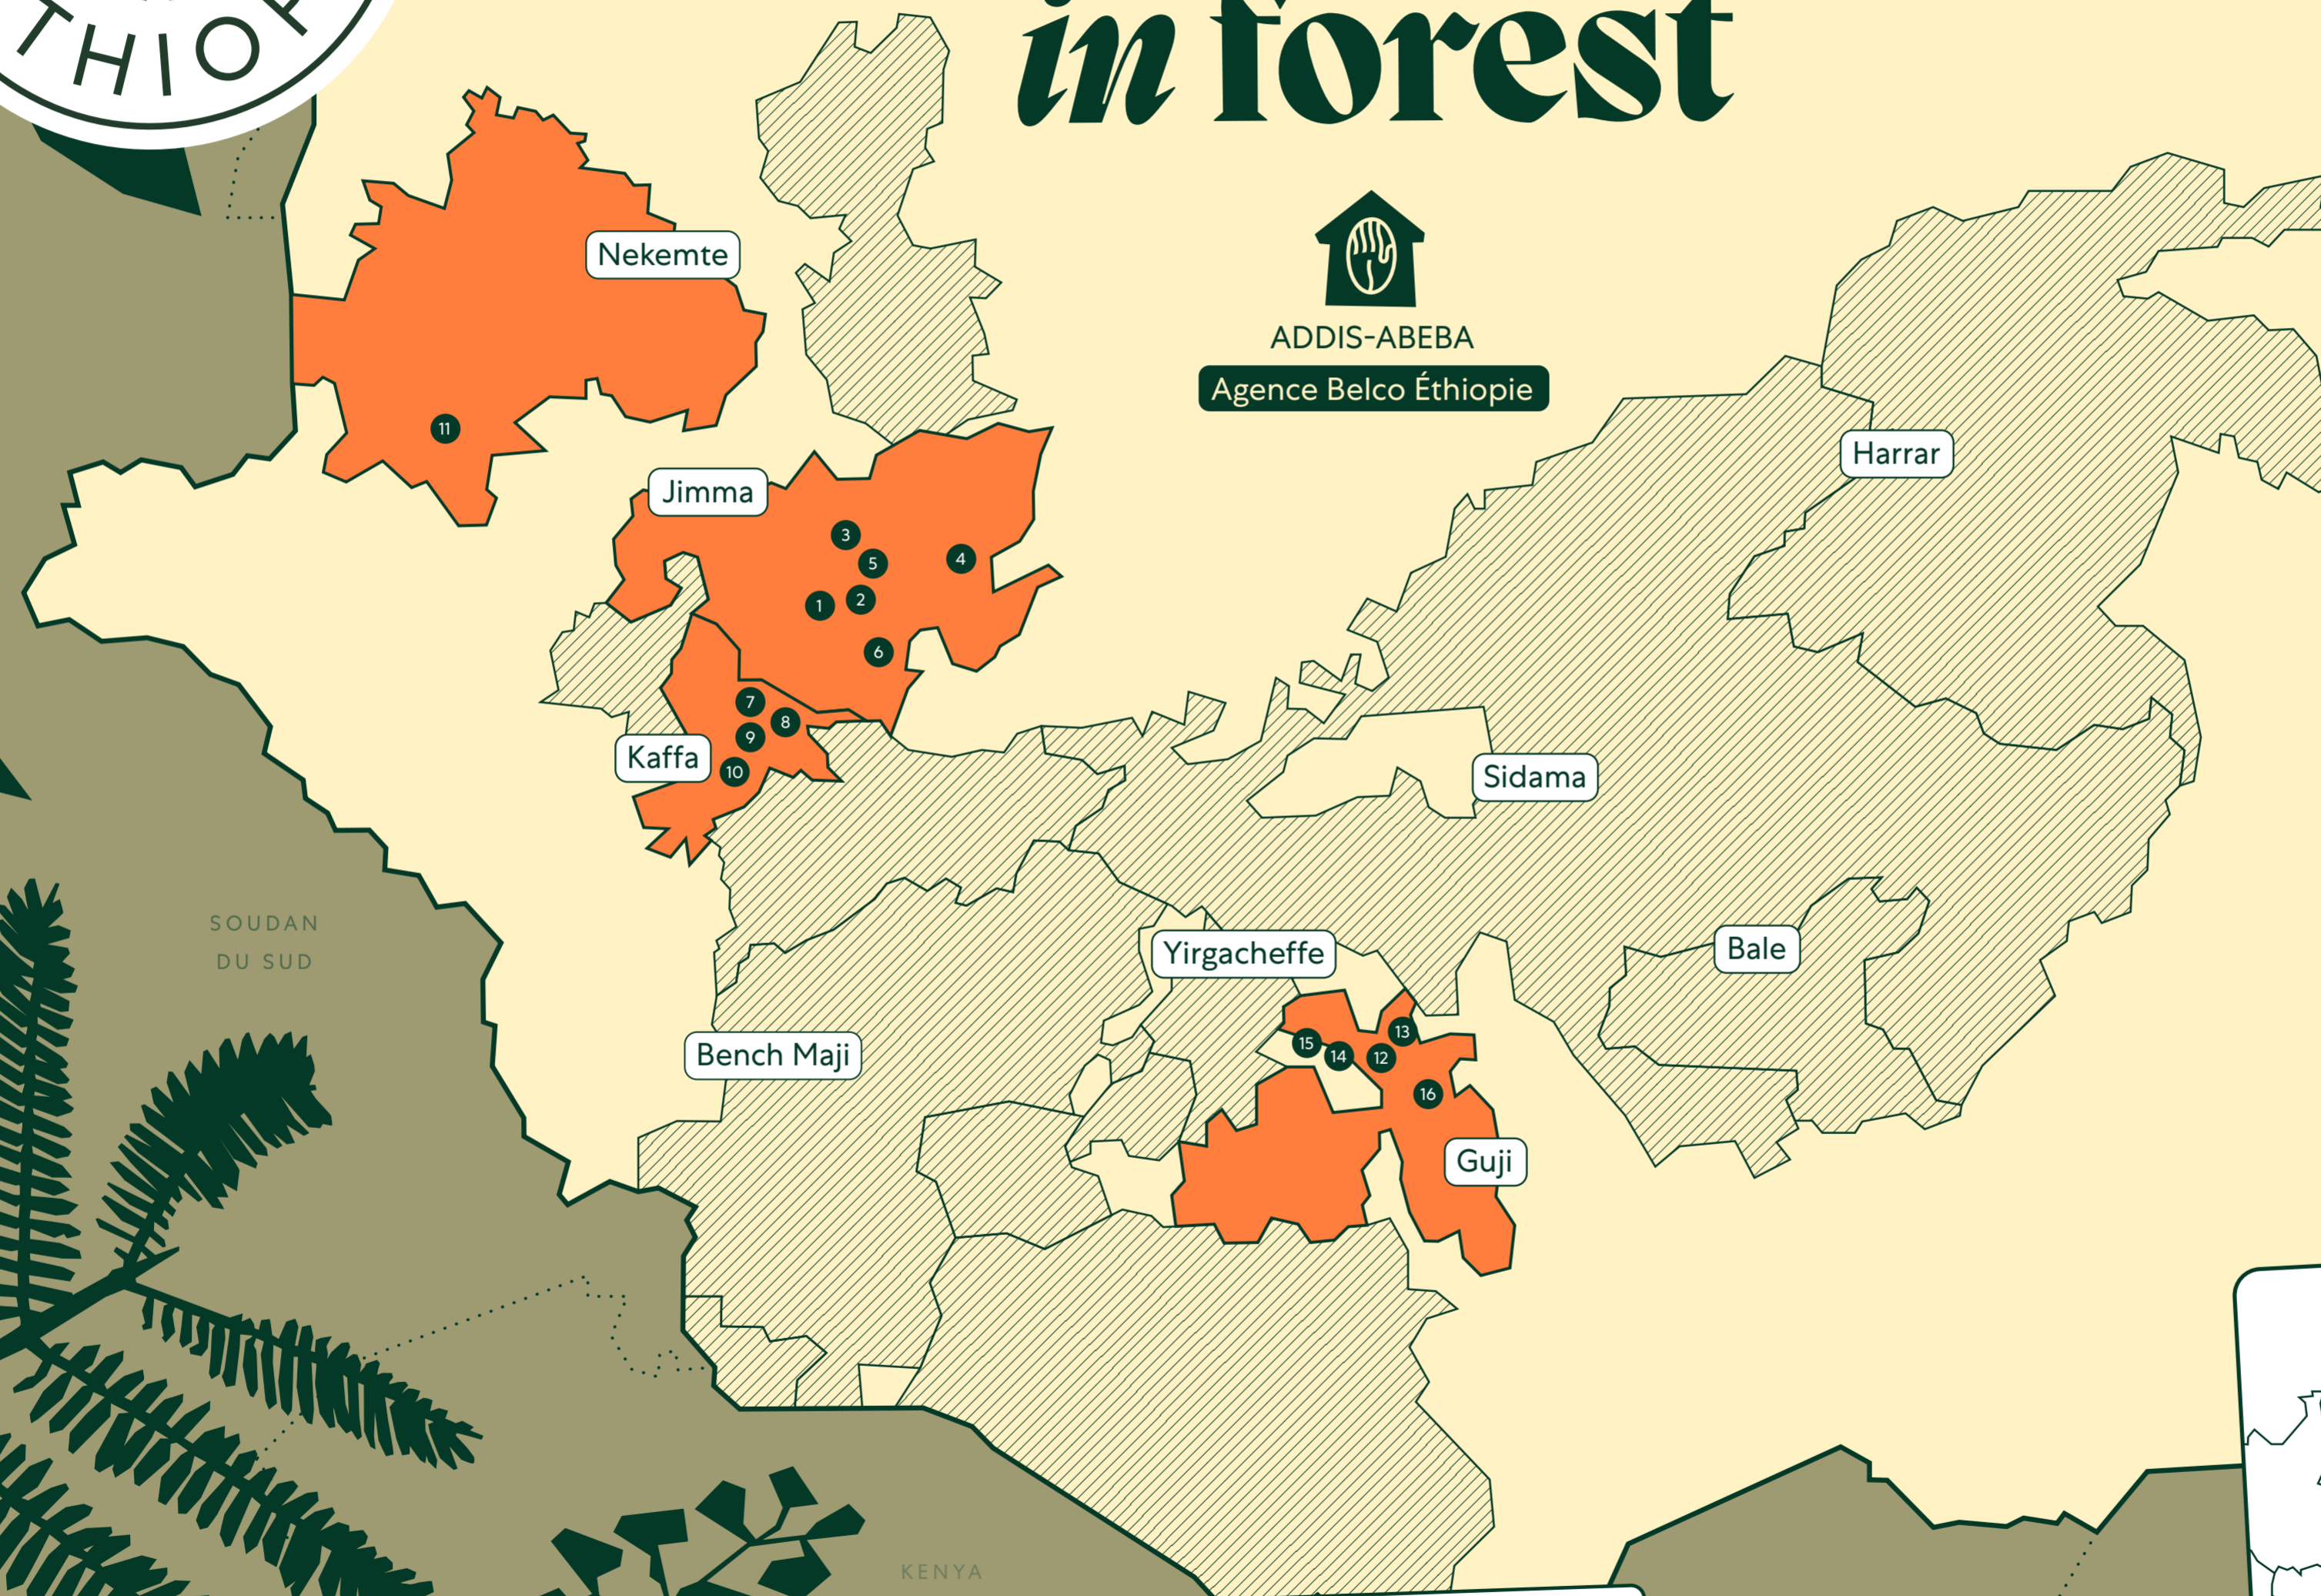

# Un café 100% *made* *in forest*

  
ADDIS-ABEBA  
Agence Belco Éthiopie

Cafés de Forêt sourcés par Belco

- 1 Echemo 2 Gomma 3 Gera 4 Limmu Kossa 5 Nano Challa Coop 6 Limmu Seka 7 Tula 8 Tatmara
- 9 Gimbo 10 Decha 11 Anfilloo 12 Dambi Uddo 13 Hangadhi 14 Hambela 15 Alaka 16 Odo Shakiso

100 km